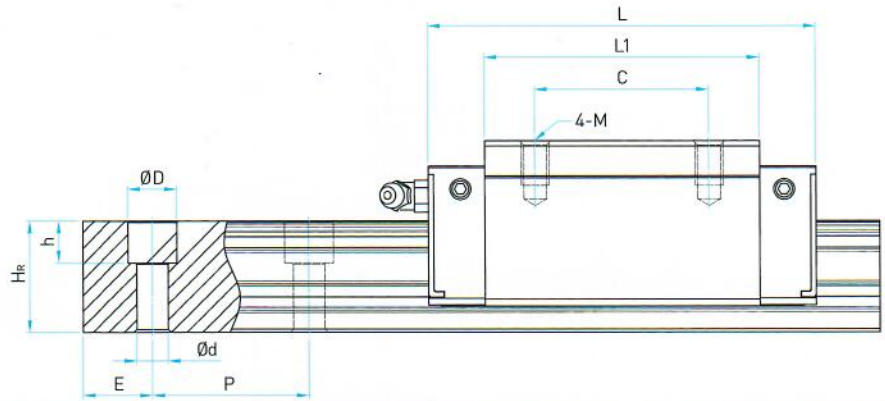

Dimensions for CG-H

Model No.	Dimensions of Assembly (mm)			Dimensions of Block (mm)										Dimensions of Rail (mm)						Basic Dynamic Load Rating $C_{dyn}$ [N]	Basic Static Load Rating $C_0$ (N)
	H	H <sub>1</sub>	N	W	B	B <sub>1</sub>	C	L <sub>1</sub>	L	G	M × L	T	W <sub>R</sub>	H <sub>R</sub>	D	h	d	P			
CGH15CA	28	4.3	9.5	34	26	4	26	39.2	58.2	5.3	M4 × 5	6	15	16.2	7.5	5.3	4.5	60	13800	18020	
CGH15HA	28	4.3	9.5	34	26	4	26	53.6	72.6	5.3	M4 × 5	6	15	16.2	7.5	5.3	4.5	60	17600	25530	
CGH20CA	30	4.6	12	44	32	6	36	52.5	74.9	12	M5 × 6	8	20	20.55	9.5	8.5	6	60	23700	30510	
CGH20HA	30	4.6	12	44	32	6	50	68.5	90.5	12	M5 × 6	8	20	20.55	9.5	8.5	6	60	28600	39900	
CGH25CA	40	6.1	12.5	48	35	6.5	35	61	84	12	M6 × 8	8	23	24.25	11	9	7	60	34960	43940	
CGH25HA	40	6.1	12.5	48	35	6.5	50	78.6	104.6	12	M6 × 8	8	23	24.25	11	9	7	60	42180	57460	
CGH30CA	45	7	16	60	40	10	40	69	96.9	12	M8 × 10	9.5	28	28.35	14	12.35	9	80	46000	55190	
CGH30HA	45	7	16	60	40	10	60	92.3	118.9	12	M8 × 10	9.5	28	28.35	14	12.35	9	80	58590	78180	
CGH35CA	55	7.6	18	70	50	10	50	79	111.4	12	M8 × 12	10.2	34	31.95	14	12	9	80	61170	79300	
CGH35HA	55	7.6	18	70	50	10	70	105	137.4	12	M8 × 12	10.2	34	31.95	14	12	9	80	77900	112340	
CGH45CA	70	9.7	20.5	86	60	13	60	97.8	137.8	12.9	M10 × 17	16	45	39.85	20	17	14	105	97630	133000	
CGH45HA	70	9.7	20.5	86	60	13	80	132.3	172.3	12.9	M10 × 17	16	45	39.85	20	17	14	105	124430	217200	