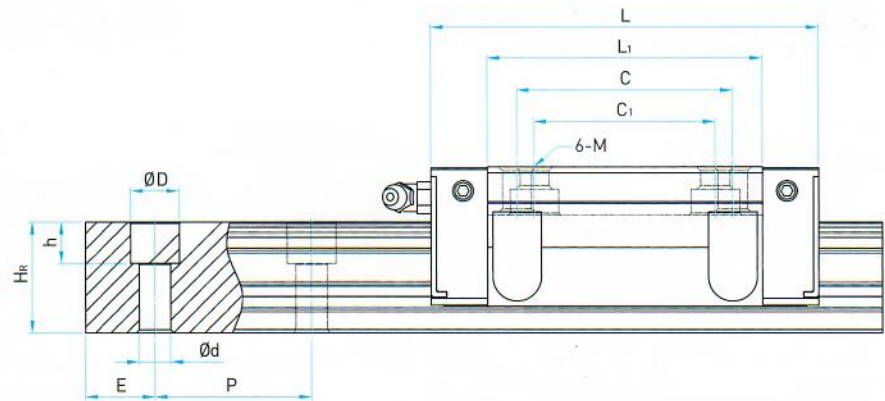

Dimensions for CG-W

Model No.	Dimensions of Assembly (mm)			Dimensions of Block (mm)										Dimensions of Rail (mm)						Basic Dynamic Load Rating C_{dyn} [N]	Basic Static Load Rating C_0 (N)
	H	H₁	N	W	B	B₁	C	C₁	L₁	L	G	M × L	T	W_R	H_R	D	h	d	P		
CGW15CA	24	4.3	16	47	38	4.5	30	26	39.2	58.2	5.3	M5	6	15	16.2	7.5	5.3	4.5	60	13800	18020
CGW15HA	24	4.3	16	47	38	4.5	30	26	53.6	72.6	5.3	M5	6	15	16.2	7.5	5.3	4.5	60	17600	25530
CGW20CA	30	4.6	21.5	63	53	5	40	35	52.5	74.9	12	M6	6.5	20	20.55	9.5	8.5	6	60	23700	30510
CGW20HA	30	4.6	21.5	63	53	5	40	35	68.5	90.5	12	M6	6.5	20	20.55	9.5	8.5	6	60	28600	39900
CGW25CA	36	6.1	23.5	70	57	6.5	45	40	61	84	12	M8	7	23	24.25	11	9	7	60	34960	43940
CGW25HA	36	6.1	23.5	70	57	6.5	45	40	78.6	104.6	12	M8	7	23	24.25	11	9	7	60	42180	57460
CGW30CA	42	7	31	90	72	9	52	44	69	96.9	12	M10	10.5	28	28.35	14	12.35	9	80	46000	55190
CGW30HA	42	7	31	90	72	9	52	44	92.3	118.9	12	M10	10.5	28	28.35	14	12.35	9	80	58590	78180
CGW35CA	48	7.6	33	100	82	9	62	52	79	111.4	12	M10	10.1	34	31.95	14	12	9	80	61170	79300
CGW35HA	48	7.6	33	100	82	9	62	52	105	137.4	12	M10	10.1	34	31.95	14	12	9	80	77900	112340
CGW45CA	60	9.7	37.5	120	100	10	80	60	97.8	137.8	12.9	M12	15.1	45	39.85	20	17	14	105	97630	133000
CGW45HA	60	9.7	37.5	120	100	10	80	60	132.3	172.3	12.9	M12	15.1	45	39.85	20	17	14	105	124430	217200