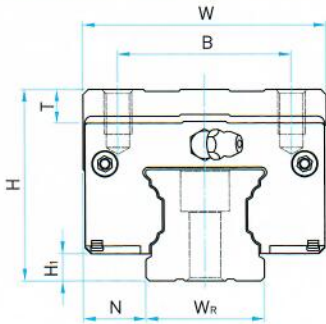

Dimensions for CG-H

Model No.	Dimensions of Assembly (mm)			Dimensions of Block (mm)										Dimensions of Rail (mm)						Basic Dynamic Load Rating $C_{dyn}$ [N]	Basic Static Load Rating $C_0$ (N)
	H	H <sub>1</sub>	N	W	B	B <sub>1</sub>	C	L <sub>1</sub>	L	G	M × L	T	W <sub>R</sub>	H <sub>R</sub>	D	h	d	P			
CGH15CA	28	4.3	9.5	34	26	4	26	39.2	58.2	5.3	M4 × 5	6	15	16.2	7.5	5.3	4.5	60	13800	18020	
CGH15HA	28	4.3	9.5	34	26	4	26	53.6	72.6	5.3	M4 × 5	6	15	16.2	7.5	5.3	4.5	60	17600	25530	
CGH20CA	30	4.6	12	44	32	6	36	52.5	74.9	12	M5 × 6	8	20	20.55	9.5	8.5	6	60	23700	30510	
CGH20HA	30	4.6	12	44	32	6	50	68.5	90.5	12	M5 × 6	8	20	20.55	9.5	8.5	6	60	28600	39900	
CGH25CA	40	6.1	12.5	48	35	6.5	35	61	84	12	M6 × 8	8	23	24.25	11	9	7	60	34960	43940	
CGH25HA	40	6.1	12.5	48	35	6.5	50	78.6	104.6	12	M6 × 8	8	23	24.25	11	9	7	60	42180	57460	
CGH30CA	45	7	16	60	40	10	40	69	96.9	12	M8 × 10	9.5	28	28.35	14	12.35	9	80	46000	55190	
CGH30HA	45	7	16	60	40	10	60	92.3	118.9	12	M8 × 10	9.5	28	28.35	14	12.35	9	80	58590	78180	
CGH35CA	55	7.6	18	70	50	10	50	79	111.4	12	M8 × 12	10.2	34	31.95	14	12	9	80	61170	79300	
CGH35HA	55	7.6	18	70	50	10	70	105	137.4	12	M8 × 12	10.2	34	31.95	14	12	9	80	77900	112340	
CGH45CA	70	9.7	20.5	86	60	13	60	97.8	137.8	12.9	M10 × 17	16	45	39.85	20	17	14	105	97630	133000	
CGH45HA	70	9.7	20.5	86	60	13	80	132.3	172.3	12.9	M10 × 17	16	45	39.85	20	17	14	105	124430	217200	