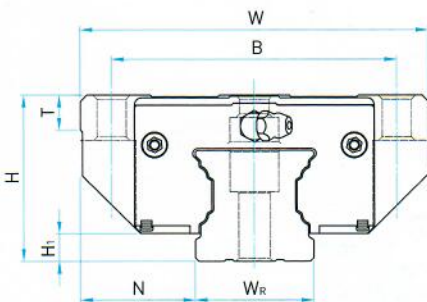

Dimensions for CG-W

Model No.	Dimensions of Assembly (mm)			Dimensions of Block (mm)										Dimensions of Rail (mm)						Basic Dynamic Load Rating C_{dyn} [N]	Basic Static Load Rating C_0 (N)
	H	H₁	N	W	B	B₁	C	C₁	L₁	L	G	M × L	T	W_R	H_R	D	h	d	P		
CGW15CA	24	4.3	16	47	38	4.5	30	26	39.2	58.2	5.3	M5	6	15	16.2	7.5	5.3	4.5	60	13800	18020
CGW15HA	24	4.3	16	47	38	4.5	30	26	53.6	72.6	5.3	M5	6	15	16.2	7.5	5.3	4.5	60	17600	25530
CGW20CA	30	4.6	21.5	63	53	5	40	35	52.5	74.9	12	M6	6.5	20	20.55	9.5	8.5	6	60	23700	30510
CGW20HA	30	4.6	21.5	63	53	5	40	35	68.5	90.5	12	M6	6.5	20	20.55	9.5	8.5	6	60	28600	39900
CGW25CA	36	6.1	23.5	70	57	6.5	45	40	61	84	12	M8	7	23	24.25	11	9	7	60	34960	43940
CGW25HA	36	6.1	23.5	70	57	6.5	45	40	78.6	104.6	12	M8	7	23	24.25	11	9	7	60	42180	57460
CGW30CA	42	7	31	90	72	9	52	44	69	96.9	12	M10	10.5	28	28.35	14	12.35	9	80	46000	55190
CGW30HA	42	7	31	90	72	9	52	44	92.3	118.9	12	M10	10.5	28	28.35	14	12.35	9	80	58590	78180
CGW35CA	48	7.6	33	100	82	9	62	52	79	111.4	12	M10	10.1	34	31.95	14	12	9	80	61170	79300
CGW35HA	48	7.6	33	100	82	9	62	52	105	137.4	12	M10	10.1	34	31.95	14	12	9	80	77900	112340
CGW45CA	60	9.7	37.5	120	100	10	80	60	97.8	137.8	12.9	M12	15.1	45	39.85	20	17	14	105	97630	133000
CGW45HA	60	9.7	37.5	120	100	10	80	60	132.3	172.3	12.9	M12	15.1	45	39.85	20	17	14	105	124430	217200