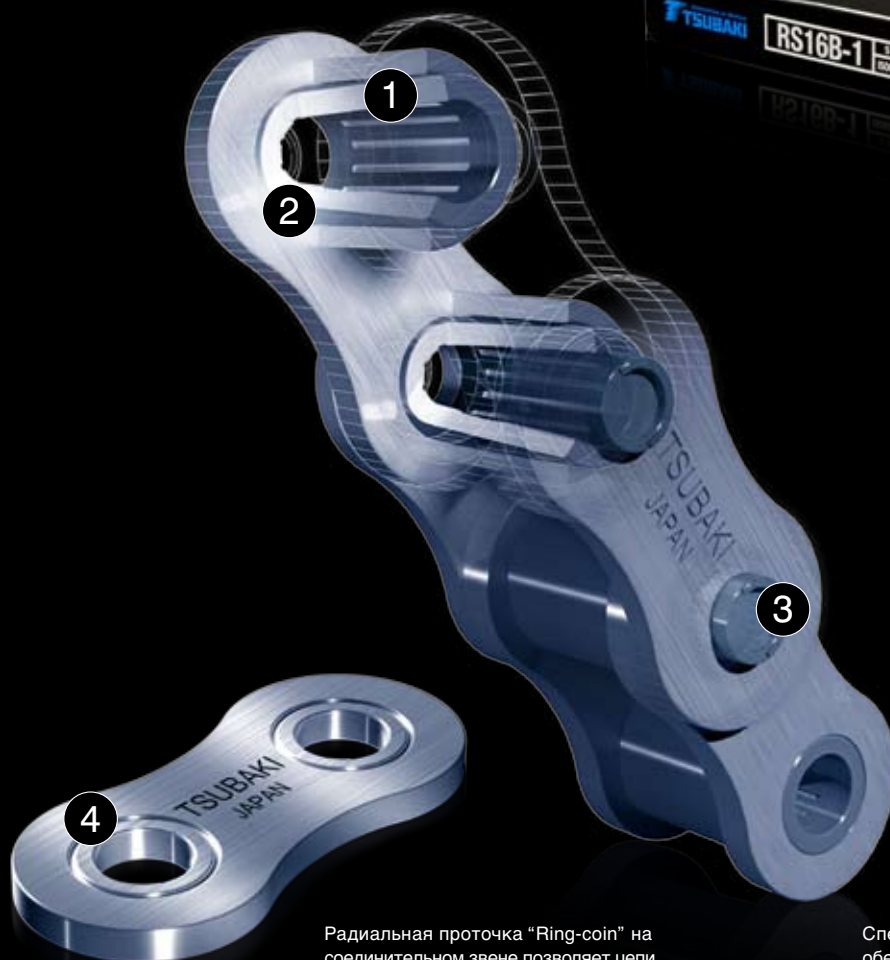

Новое Поколение Роликовых Цепей Tsubaki RS - Цепь GT4 Winner

С 1917 года компания Tsubakimoto Chain производит цепи с исключительным качеством и эксплуатационными характеристиками, что помогает конечному потребителю удовлетворить все существующие требования в приводных и конвейерных применениях. Tsubaki с гордостью представляет 4-е поколение - усовершенствованную цепь европейского стандарта BS/DIN премиум класса. Продукт доступен в размерах от RF06B до RS48B. Цепи поставляются в однорядном, двухрядном, трехрядном исполнении.

*RF06B гнутая втулка; RS56B/RS72B по запросу

Радиальная проточка "Ring-coin" на соединительном звене позволяет цепи достигать максимально возможной передачи мощности.

Характеристики Цепи

- 1 Смазочные Канавки (LG)
RS16B - RS24B
- 2 Бесшовная Втулка
- 3 Специальным Образом Заклепанный Штифт
- 4 Радиальная Проточка "Ring-coin"

Специальным образом заклепанный штифт обеспечивает легкий демонтаж цепи, а маркировка на головке заклепки будет указывать на направление вращения штифта.

Приверженность Tsubaki

Тсубаки

Не Tsubaki

Самый высокий уровень
концентричности и гладкости

Втулка LG/Смазывание

Бесшовные втулки Tsubaki LG (Lube Groove – смазочная канавка) - идеально оцилиндрованные высокоточные детали. Специально разработанные канавки удерживают смазочный материал до момента, когда цепь нуждается в смазке больше всего. В результате цепь служит дольше, с меньшими затратами на обслуживание, что существенно понижает общую стоимость с учетом затрат на эксплуатацию.