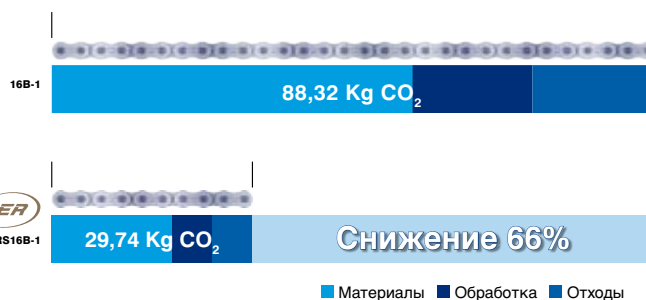

Передовая разработка на Европейском рынке цепей

Tsubaki Непревзойденному Качеству

Втулка LG/Смазывание

Бесшовные втулки Tsubaki LG (Lube Groove – смазочная канавка) - идеально оцилиндрованные высокоточные детали. Специально разработанные канавки удерживают смазочный материал до момента, когда цепь нуждается в смазке больше всего. В результате цепь служит дольше, с меньшими затратами на обслуживание, что существенно понижает общую стоимость с учетом затрат на эксплуатацию.

Программное Обеспечение для Выбора Цепей

С помощью специальной программы, разработанной Tsubaki, можно легко выбрать необходимую цепь: пользователь вводит технические параметры привода. После этого программа подбирает оптимальное решение, рассчитывает размеры цепи и предлагает ее тип.

Услуги

Сокращение Выброса CO₂

Уделяя особое внимание производству цепей с более длительным сроком службы, Tsubaki помогает создать окружающую среду в гармонии с нашей планетой. В результате замена цепей происходит значительно реже и снижается выброс CO₂ в атмосферу.

Расчеты на основе метода LCA (анализ жизненного цикла)/ЕС

Услуги

Длинномерные Цепи

С увеличением размера цепи для клиента становится проблемой ее соединение. Tsubaki может соединить цепь необходимой длины перед отгрузкой, таким образом повышая продуктивность и помогая сохранить безопасный режим работы.

Влияние Повышенного Трения/ Температуры

Услуга Match & Tag

“Matchy” – собственное оборудование, которое позволяет Tsubakimoto Европа поставлять клиенту приводные цепи или цепи с аттачментами для работы в паре, что требует повышенной точности в допуске по длине.